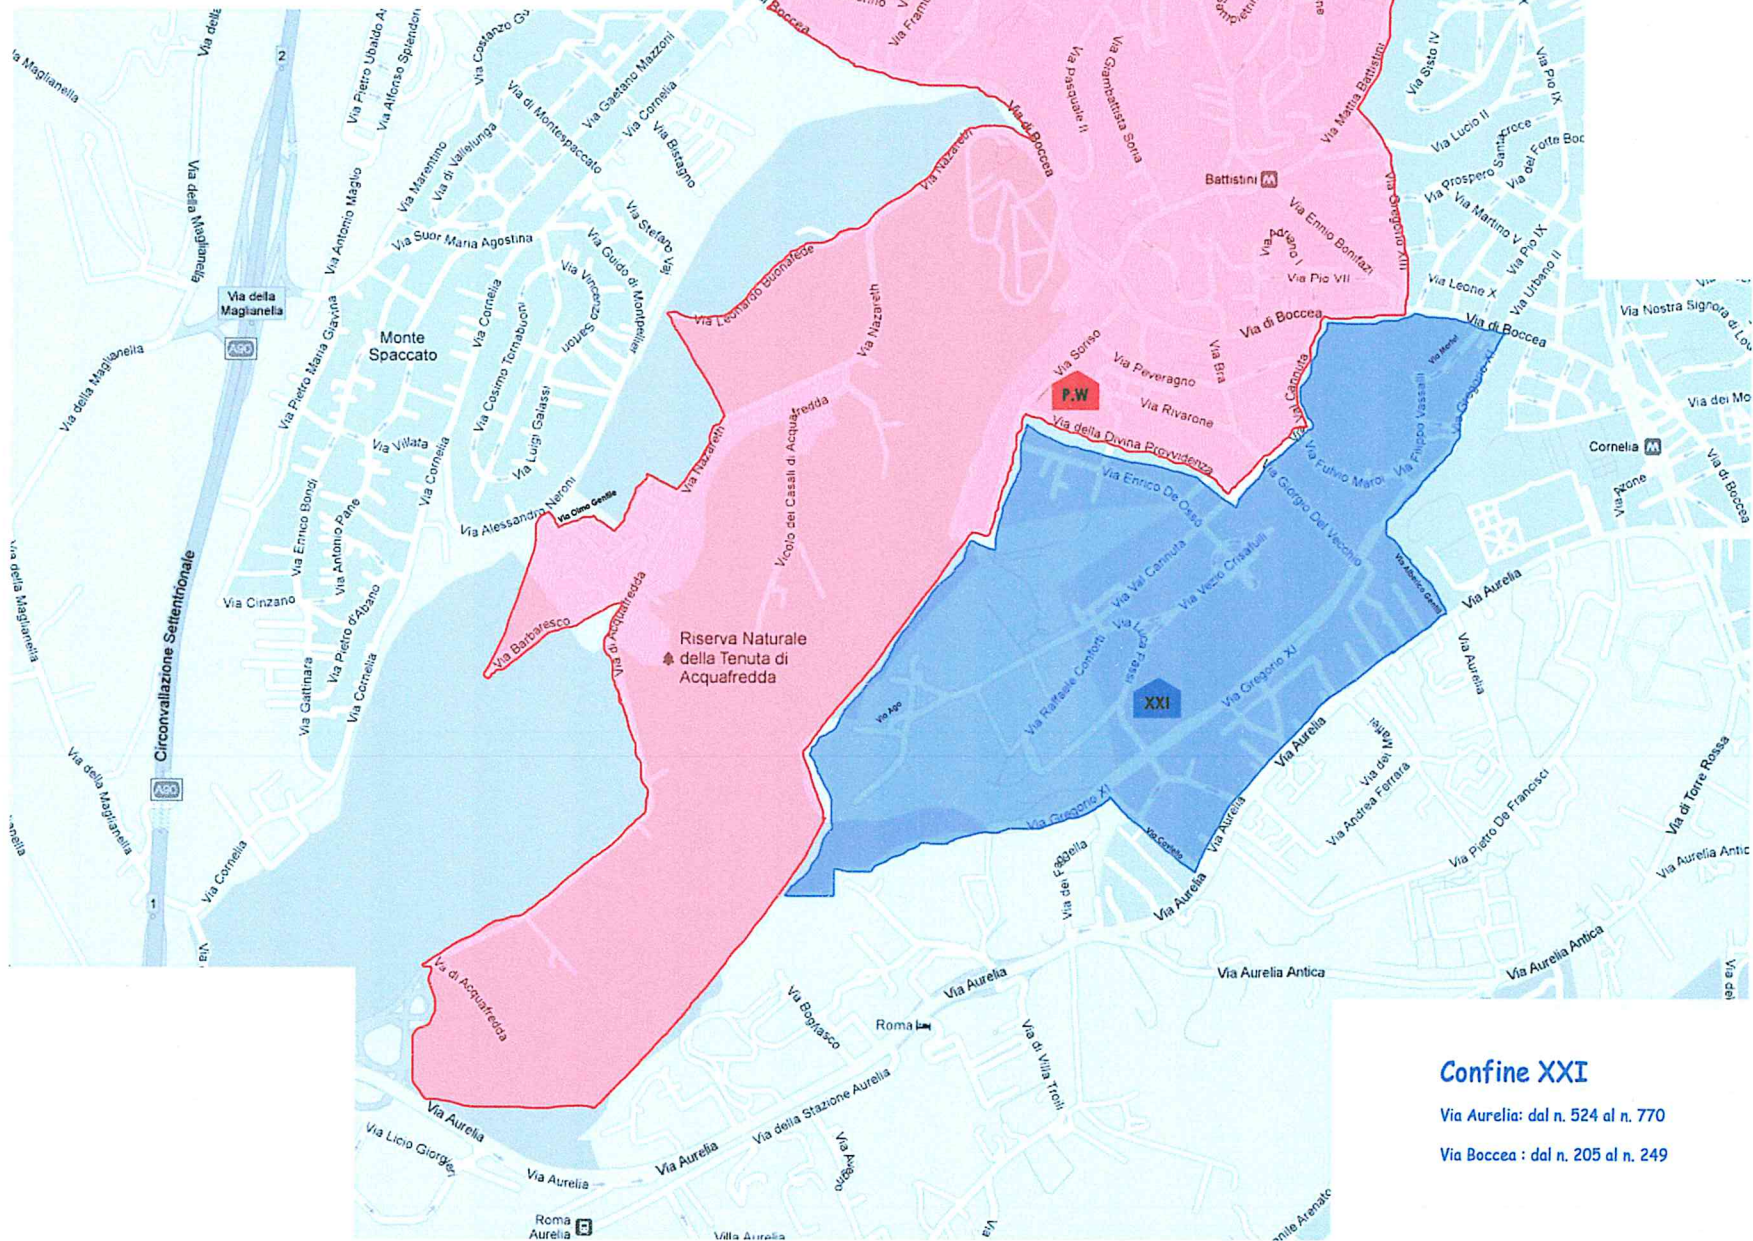

Confine P.W.

Via Forte Braschi: numeri pari dal 49 al 129

Via Mattia Battistini : dal n. 2 al n. 190 - dal n. 1 al n. 187

Via Boccea : dal n. 274 al n. 472 - dal n. 251 al n. 339

Via Val Cannuta: dal n. 8 al 124 - dal n. 37 al n. 59

Via Torvecchia: numeri dispari dal 969 all'incrocio con via Boccea

Via Pasquale II: numeri dispari tutti - numeri pari dal 170 fino incrocio con via Boccea

Confine XXI

Via Aurelia: dal n. 524 al n. 770

Via Boccea : dal n. 205 al n. 249